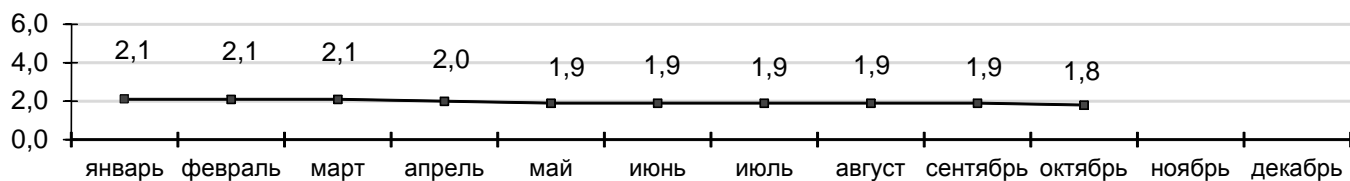

УРОВЕНЬ БЕЗРАБОТИЦЫ ПО ЧЕЛЯБИНСКОЙ ОБЛАСТИ В 2024 ГОДУ¹⁾

(в % к численности рабочей силы в возрасте 15 лет и старше)

процентов

¹⁾ По данным выборочного обследования рабочей силы, данные представляются в среднем за 3 месяца (за отчетный и два предыдущих месяца).